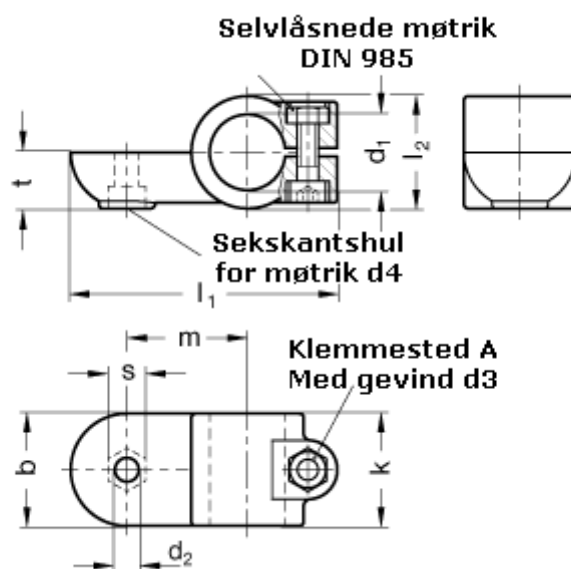

Varenummer: 20278B45OZ2BL
Beskrivelse: E+G laskeforbindelse
GN278-B45-OZ-2-BL

Mål

b = 65	m = 70
d1 = B45	s = 17.0
d2 = 10.5	t = 32.5
d3 = M10	
d4 = M10	
k = 65	
l1 = 148	
l2 = 65	